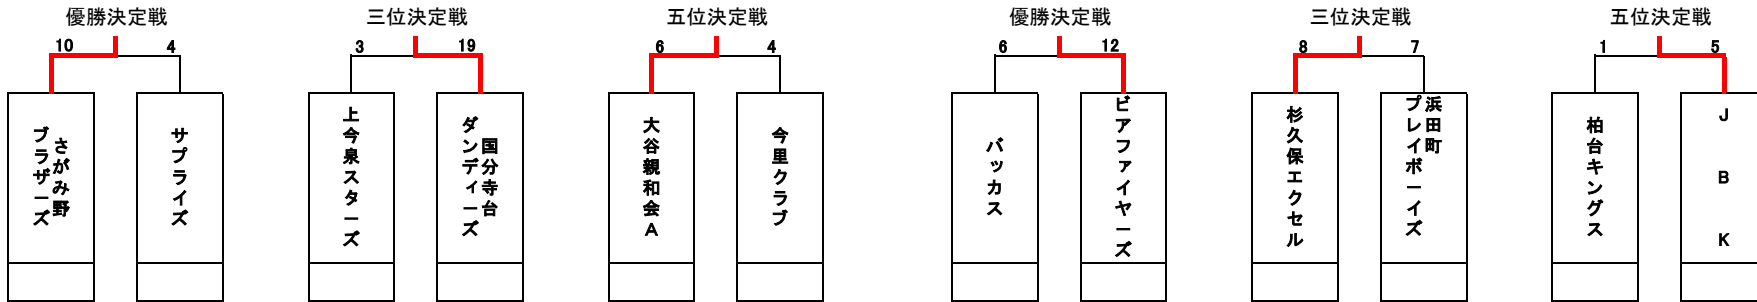

平成28年度市総体組み合わせ表

(平成28年5月29日～平成28年8月21日)10日間の予定

海老名市ソフトボール協会

16.08.01更新

男子一部 Aブロック		1	2	3	勝	負	得点	失点	順位
1	さがみ野ブラザーズ		8 - 7	16 - 1	2	0	24	8	1
2	大谷親和会A	7 - 8		10 - 14	0	2	17	22	3
3	上今泉スターズ	1 - 16	14 - 10		1	1	15	26	2

男子一部 Bブロック		4	5	6	勝	負	得点	失点	順位
4	今里クラブ		4 - 14	3 - 10	0	2	7	24	3
5	国分寺台ダンディーズ	14 - 4		1 - 8	1	1	15	12	2
6	サブライズ	10 - 3	8 - 1		2	0	18	4	1

男子二部 Aブロック		1	2	3	勝	負	得点	失点	順位
1	杉久保エクセル		0 - 23	8 - 6	1	1	16	29	2
2	パッカス	23 - 0		12 - 2	2	0	35	10	1
3	柏台キングス	6 - 8	2 - 12		0	2	8	20	3

男子二部 Bブロック		4	5	6	勝	負	得点	失点	順位
4	浜田町プレイボーイズ		0 - 7	6 - 1	1	1	6	8	2
5	ピアファイヤーズ	7 - 0		9 - 7	2	0	16	7	1
6	J B K	1 - 6	7 - 9		0	2	8	15	3

男子一部

男子二部