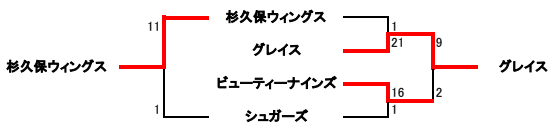

2013市総体 試合結果

対戦相手 勝利
得点 - 失点

2013.12.01更新

男子1部

A	チーム	対戦相手			勝	負	引き分け	勝率	順位
		上今泉スターズ	杉久保エクセル	今里クラブ					
1	上今泉スターズ	○	x	1	1	0	0.500	2	
2	杉久保エクセル	11 - 12	○	0	2	0	0.000	3	
3	今里クラブ	6 - 3	15 - 5	2	0	0	1.000	1	

B	チーム	対戦相手			勝	負	引き分け	勝率	順位
		国分寺台ダンディーズ	マロンズ	さがみ野ブラザーズ					
1	国分寺台ダンディーズ	○	x	1	1	0	0.500	2	
2	マロンズ	5 - 8	○	0	2	0	0.000	3	
3	さがみ野ブラザーズ	5 - 4	9 - 8	2	0	0	1.000	1	

男子2部

A	チーム	対戦相手			勝	負	引き分け	勝率	順位
		バックス	浜田町プレイボーイズ	鳩川クラブ					
1	バックス	○	x	2	0	0	1.000	1	
2	浜田町プレイボーイズ	8 - 9	○	0	2	0	0.000	3	
3	鳩川クラブ	1 - 2	8 - 2	1	1	0	0.500	2	

B	チーム	対戦相手			勝	負	引き分け	勝率	順位
		大谷親和会A	日立ピアファイヤーズ	ジャニーズ					
1	大谷親和会A	○	x	1	1	0	0.500	2	
2	日立ピアファイヤーズ	5 - 3	○	2	0	0	1.000	1	
3	ジャニーズ	0 - 20	0 - 20	0	2	0	0.000	3	

男子3部

A	チーム	対戦相手			勝	負	引き分け	勝率	順位
		サワーメッツ	海老名クラブ	サブライズ					
1	サワーメッツ	○	x	0	2	0	0.000	3	
2	海老名クラブ	14 - 8	○	1	1	0	0.500	2	
3	サブライズ	12 - 5	15 - 5	2	0	0	1.000	1	

B	チーム	対戦相手			勝	負	引き分け	勝率	順位
		柏台キングス	大谷親和会B	国分プレイメイツ					
1	柏台キングス	○	x	1	1	0	0.500	2	
2	大谷親和会B	11 - 6	○	1	1	0	0.500	1	
3	国分プレイメイツ	10 - 15	14 - 12	1	1	0	0.500	3	

男子4部

チーム	対戦相手					勝	負	引き分け	勝率	順位
	S・MAX	国分寺台スーパースターズ	大谷親和会C	海老名マスターズ	中央3丁目セントラルジェットボーイズ					
S・MAX	○	x	○	○	○	4	0	0	1.000	1
国分寺台スーパースターズ	0 - 9	○	x	x	x	2	2	0	0.500	3
大谷親和会C	4 - 17	6 - 13	○	x	x	1	3	0	0.250	4
海老名マスターズ	3 - 10	4 - 18	6 - 12	○	x	0	4	0	0.000	5
中央3丁目セントラルジェットボーイズ	10 - 14	13 - 12	21 - 10	19 - 13	○	3	1	0	0.750	2

女子の部

2013市総体 試合結果