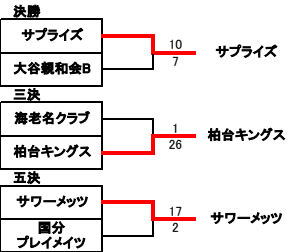

B	チーム	対戦相手			勝	負	引き分け	勝率	順位
		国分寺台ダンディーズ	マロンズ	さがみ野ブラザーズ					
1	国分寺台ダンディーズ	○	x	1	1	0	0.500	2	
2	マロンズ	5 - 8	○	0	2	0	0.000	3	
3	さがみ野ブラザーズ	5 - 4	9 - 8	2	0	0	1.000	1	

男子2部

A	チーム	対戦相手			勝	負	引き分け	勝率	順位
		バックス	浜田町プレイボーイズ	鳩川クラブ					
1	バックス	○	x	2	0	0	1.000	1	
2	浜田町プレイボーイズ	8 - 9	○	0	2	0	0.000	3	
3	鳩川クラブ	1 - 2	8 - 2	1	1	0	0.500	2	

B	チーム	対戦相手			勝	負	引き分け	勝率	順位
		大谷親和会A	日立ピアファイヤーズ	ジャニーズ					
1	大谷親和会A	○	x	1	1	0	0.500	2	
2	日立ピアファイヤーズ	5 - 3	○	2	0	0	1.000	1	
3	ジャニーズ	0 - 20	0 - 20	0	2	0	0.000	3	

男子3部

A	チーム	対戦相手			勝	負	引き分け	勝率	順位
		サワーメッツ	海老名クラブ	サブライズ					
1	サワーメッツ	○	x	0	2	0	0.000	3	
2	海老名クラブ	14 - 8	○	1	1	0	0.500	2	
3	サブライズ	12 - 5	15 - 5	2	0	0	1.000	1	

B	チーム	対戦相手			勝	負	引き分け	勝率	順位
		柏台キングス	大谷親和会B	国分プレイメイツ					
1	柏台キングス	○	x	1	1	0	0.500	2	
2	大谷親和会B	11 - 6	○	1	1	0	0.500	1	
3	国分プレイメイツ	10 - 15	14 - 12	1	1	0	0.500	3	

男子4部

チーム	対戦相手					勝	負	引き分け	勝率	順位
	S・MAX	国分寺台スーパースターズ	大谷親和会C	海老名マスターズ	中央3丁目セントラルジェットボーイズ					
S・MAX	○	x	○	○	○	4	0	0	1.000	1
国分寺台スーパースターズ	0 - 9	○	x	x	x	2	2	0	0.500	3
大谷親和会C	4 - 17	6 - 13	○	x	x	1	3	0	0.250	4
海老名マスターズ	3 - 10	4 - 18	6 - 12	○	x	0	4	0	0.000	5
中央3丁目セントラルジェットボーイズ	10 - 14	13 - 12	21 - 10	19 - 13	○	3	1	0	0.750	2