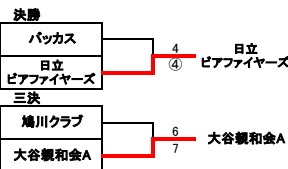

B	チーム	対戦相手			勝	負	引き分け	勝率	順位
		国分寺台ダンディーズ	マロンズ	さがみ野ブラザーズ					
1	国分寺台ダンディーズ	○	x	1	1	0	0.500	2	
2	マロンズ	5 - 8	○	0	2	0	0.000	3	
3	さがみ野ブラザーズ	5 - 4	9 - 8	2	0	0	1.000	1	

男子2部

A	チーム	対戦相手			勝	負	引き分け	勝率	順位
		バックス	浜田町プレイボーイズ	鳩川クラブ					
1	バックス	○	x	2	0	0	1.000	1	
2	浜田町プレイボーイズ	8 - 9	○	0	2	0	0.000	3	
3	鳩川クラブ	1 - 2	8 - 2	1	1	0	0.500	2	

B	チーム	対戦相手			勝	負	引き分け	勝率	順位
		大谷親和会A	日立ピアファイヤーズ	ジャニーズ					
1	大谷親和会A	○	x	1	1	0	0.500	2	
2	日立ピアファイヤーズ	5 - 3	○	2	0	0	1.000	1	
3	ジャニーズ	0 - 20	0 - 20	0	2	0	0.000	3	

男子3部

A	チーム	対戦相手			勝	負	引き分け	勝率	順位
		サワーメッツ	海老名クラブ	サブライズ					
1	サワーメッツ	○	x	0	2	0	0.000	3	
2	海老名クラブ	14 - 8	○	1	1	0	0.500	2	
3	サブライズ	12 - 5	15 - 5	2	0	0	1.000	1	