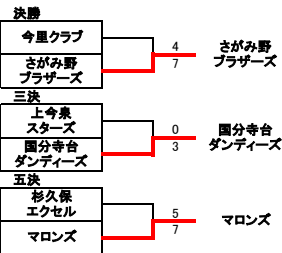

B	チーム	対戦相手			勝	負	引き分け	勝率	順位
		国分寺台ダンディーズ	マロンズ	さがみ野ブラザーズ					
1	国分寺台ダンディーズ	○	x	1	1	0	0.500	2	
2	マロンズ	5 - 8	○	0	2	0	0.000	3	
3	さがみ野ブラザーズ	5 - 4	9 - 8	2	0	0	1.000	1	

男子2部

A	チーム	対戦相手			勝	負	引き分け	勝率	順位
		バックス	浜田町プレイボーイズ	鳩川クラブ					
1	バックス	○	x	2	0	0	1.000	1	
2	浜田町プレイボーイズ	8 - 9	○	0	2	0	0.000	3	
3	鳩川クラブ	1 - 2	8 - 2	1	1	0	0.500	2	